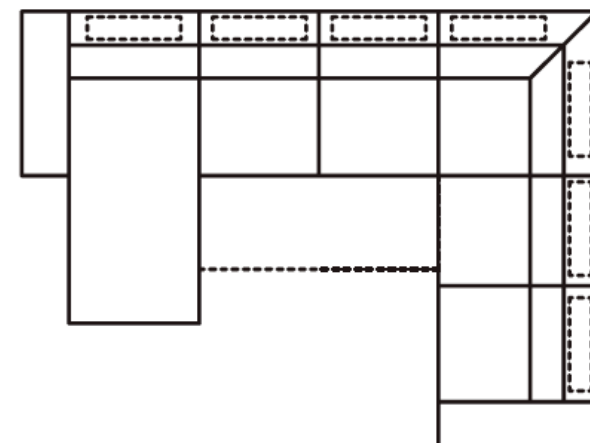

Ülés és háttámla: kiváló minőségű poliéter-szivacs és puha vattaréteg

Ágyneműtartó

Vendégágy

Ottomános sarok

3-ülékes kanapé

2-ülékes kanapé

Fotel

Lábtartós sarok

OTTOMÁNOS SAROKGARNITÚRA 248x198 cm

OPCIÓK:

- relax funkció • ágyneműtartó
- vendégágy (fekvőfelület: 120x192 cm)
- 3 féle láb • 4 féle ülésminőség • nyaktámasz

OTTOMÁNOS SAROKGARNITÚRA 261x228 cm

OPCIÓK:

- relax funkció • ágyneműtartó
- 3 féle láb • 4 féle ülésminőség • nyaktámasz

U-ALAKÚ SAROKGARNITÚRA 301x198 cm

OPCIÓK:

- relax funkció • ágyneműtartó
- vendégágy (fekvőfelület: 120x240 cm)
- 3 féle láb • 4 féle ülésminőség • nyaktámasz