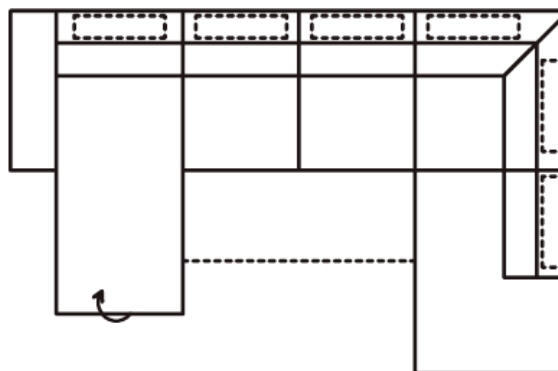

OTTOMÁNOS SAROKGARNITÚRA 248x198 cm

OPCIÓK:

- relax funkció • ágyneműtartó
- vendégágy (fekvőfelület: 120x192 cm)
- 3 féle láb • 4 féle ülésminőség • nyaktámasz

OTTOMÁNOS SAROKGARNITÚRA 261x228 cm

OPCIÓK:

- relax funkció • ágyneműtartó
- 3 féle láb • 4 féle ülésminőség • nyaktámasz

U-ALAKÚ SAROKGARNITÚRA 301x198 cm

OPCIÓK:

- relax funkció • ágyneműtartó
- vendégágy (fekvőfelület: 120x240 cm)
- 3 féle láb • 4 féle ülésminőség • nyaktámasz