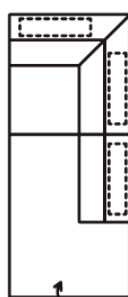

OPCIÓK:

- vendégágy (fekvőfelület: 120x195 cm)
- 3 féle láb • 4 féle ülésminőség
- nyaktámasz • 2 karfával, egyoldali karfával, ill. karfa nélkül is rendelhető

LÁBTARTÓS SAROKGARNITÚRA 255x165 cm

OPCIÓK:

- ágyneműtartó
- vendégágy (fekvőfelület: 120x195 cm)
- 3 féle láb • 4 féle ülésminőség • nyaktámasz

OTTOMÁNOS SAROKGARNITÚRA 268x198 cm

OPCIÓK:

- relax funkció • ágyneműtartó
- vendégágy (fekvőfelület: 140x195 cm)
- 3 féle láb • 4 féle ülésminőség • nyaktámasz

FOTEL 98x85 cm

OPCIÓK:

- 3 féle láb • 4 féle ülésminőség
- nyaktámasz

ÜLŐKE 60x60 cm

OPCIÓK:

- 3 féle láb • 4 féle ülésminőség
- nyaktámasz

NYAKTÁMASZ állítható magasságú

NYITOTT VÉGŰ SAROKPAD 198x83 cm

OPCIÓK:

- 3 féle láb • 4 féle ülésminőség • nyaktámasz
- ágyneműtartó • relax funkció

PIHENŐKANAPÉ 90x165 cm

OPCIÓK:

- 3 féle láb • 4 féle ülésminőség
- nyaktámasz • ágyneműtartó

Láb

KC 109(10)
krómozott
műanyag