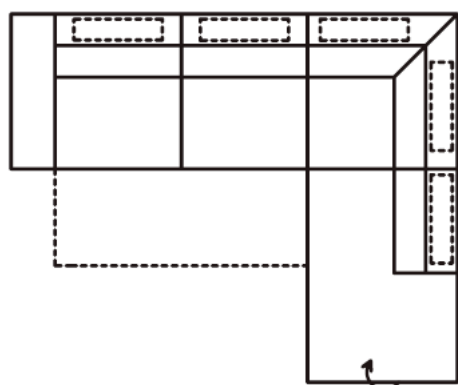

Ülés és háttámla: kiváló minőségű poliéter-szivacs és puha vattaréteg

Ágyneműtartó

Vendégágy

Ottomános sarok

3-ülékes kanapé

2-ülékes kanapé

Fotel

Lábtartós sarok

OTTOMÁNOS SAROKGARNITÚRA 248x198 cm

OPCIÓK:

- relax funkció • ágyneműtartó
- vendégágy (fekvőfelület: 120x192 cm)
- 3 féle láb • 4 féle ülésminőség • nyaktámasz

OTTOMÁNOS SAROKGARNITÚRA 261x228 cm

OPCIÓK:

- relax funkció • ágyneműtartó
- 3 féle láb • 4 féle ülésminőség • nyaktámasz

U-ALAKÚ SAROKGARNITÚRA 301x198 cm

OPCIÓK:

- relax funkció • ágyneműtartó
- vendégágy (fekvőfelület: 120x240 cm)
- 3 féle láb • 4 féle ülésminőség • nyaktámasz

U-ALAKÚ SAROKGARNITÚRA 301x228 cm

OPCIÓK:

- relax funkció • ágyneműtartó
- vendégágy (fekvőfelület: 120x240 cm)
- 3 féle láb • 4 féle ülésminőség • nyaktámasz

3-ÜLÉSES KANAPÉ 205x85 cm

OPCIÓK:

- 3 féle láb • 4 féle ülésminőség
- nyaktámasz • 2 karfával, egyoldali karfával, ill. karfa nélkül is rendelhető