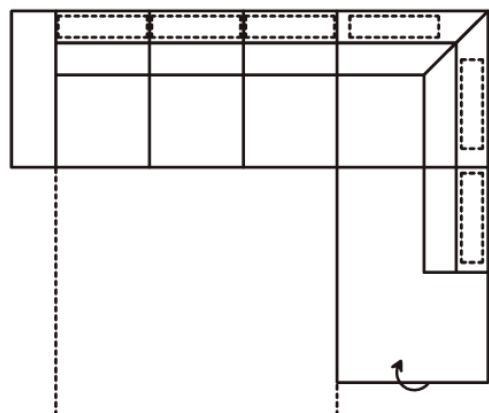

OTTOMÁNOS SAROKGARNITÚRA 248x198 cm

OPCIÓK:

- relax funkció • ágyneműtartó
- vendégágy (fekvőfelület: 120x192 cm)
- 3 féle láb • 4 féle ülésminőség • nyaktámasz

OTTOMÁNOS SAROKGARNITÚRA 261x228 cm

OPCIÓK:

- relax funkció • ágyneműtartó
- 3 féle láb • 4 féle ülésminőség • nyaktámasz

U-ALAKÚ SAROKGARNITÚRA 301x198 cm

OPCIÓK:

- relax funkció • ágyneműtartó
- vendégágy (fekvőfelület: 120x240 cm)
- 3 féle láb • 4 féle ülésminőség • nyaktámasz

U-ALAKÚ SAROKGARNITÚRA 301x228 cm

OPCIÓK:

- relax funkció • ágyneműtartó
- vendégágy (fekvőfelület: 120x240 cm)
- 3 féle láb • 4 féle ülésminőség • nyaktámasz

3-ÜLÉSES KANAPÉ 205x85 cm

OPCIÓK:

- 3 féle láb • 4 féle ülésminőség
- nyaktámasz • 2 karfával, egyoldali karfával, ill. karfa nélkül is rendelhető