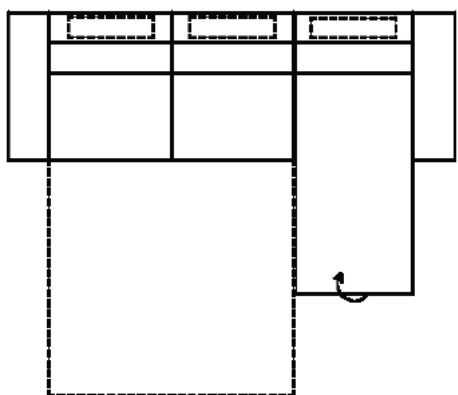

OTTOMÁNOS SAROKGARNITÚRA 248x198 cm

OPCIÓK:

- relax funkció • ágyneműtartó
- vendégágy (fekvőfelület: 120x192 cm)
- 3 féle láb • 4 féle ülésminőség • nyaktámasz

OTTOMÁNOS SAROKGARNITÚRA 261x228 cm

OPCIÓK:

- relax funkció • ágyneműtartó
- 3 féle láb • 4 féle ülésminőség • nyaktámasz

U-ALAKÚ SAROKGARNITÚRA 301x198 cm

OPCIÓK:

- relax funkció • ágyneműtartó
- vendégágy (fekvőfelület: 120x240 cm)
- 3 féle láb • 4 féle ülésminőség • nyaktámasz

U-ALAKÚ SAROKGARNITÚRA 301x228 cm

OPCIÓK:

- relax funkció • ágyneműtartó
- vendégágy (fekvőfelület: 120x240 cm)
- 3 féle láb • 4 féle ülésminőség • nyaktámasz

3-ÜLÉSES KANAPÉ 205x85 cm

OPCIÓK:

- 3 féle láb • 4 féle ülésminőség
- nyaktámasz • 2 karfával, egyoldali karfával, ill. karfa nélkül is rendelhető