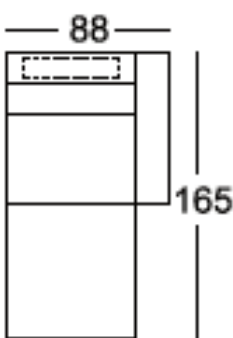

KESKENY PIHENŐ-KANAPÉ 1 KARFÁVAL