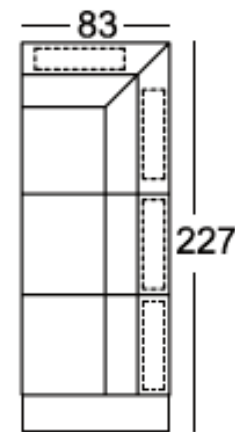

C 106 (10) alumínium

C 242 (10) króm

H 75 (10) bükk, wenge, fekete, tölgy

HM 122 (10) bükk fémmel, wenge fémmel, fekete fémmel

U-ALAKÚ SAROKGARNITÚRA

- vendégágy (fekvőfelület: 248x120 cm)
- ágyneműtartó
- fejtámlák
- jobbos-balos elrendezés
- Csúszka funkció

OTTOMÁNOS SAROKGARNITÚRA

- vendégágy (fekvőfelület: 192x120 cm)
- ágyneműtartó
- fejtámlák
- jobbos-balos elrendezés

LÁBTARTÓS SAROKGARNITÚRA

- ágyneműtartó
- fejtámlák
- jobbos-balos elrendezés

3 ÜLÉSES KANAPÉ 2 KARFÁVAL

3 ÜLÉSES KANAPÉ 2 KARFÁVAL

2 ÜLÉSES KANAPÉ 2 KARFÁVAL

2 ÜLÉSES KANAPÉ 2 KARFÁVAL

3 ÜLÉSES KANAPÉ 1 KARFÁVAL

3 ÜLÉSES KANAPÉ 1 KARFÁVAL

2 ÜLÉSES KANAPÉ 1 KARFÁVAL

2 ÜLÉSES KANAPÉ 1 KARFÁVAL

SAROKPAD 1 KARFÁVAL