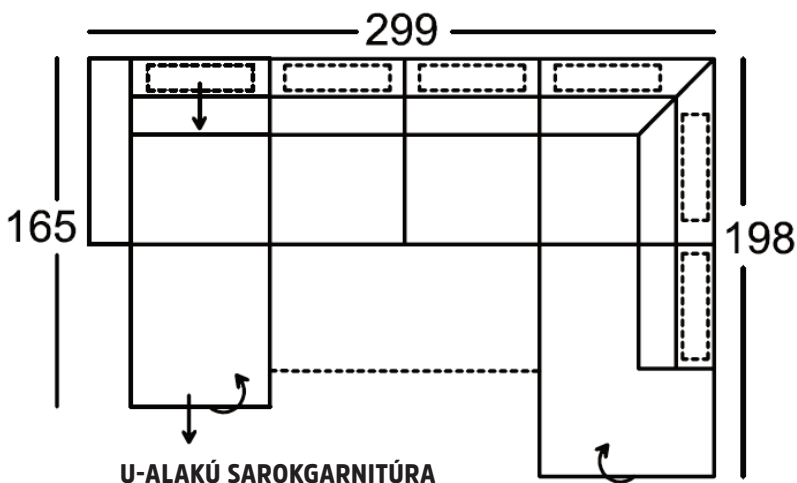

C 106 (10) alumínium

C 242 (10) króm

H 75 (10) bükk, wenge, fekete, tölgy

HM 122 (10) bükk fémmel, wenge fémmel, fekete fémmel

U-ALAKÚ SAROKGARNITÚRA

- vendégágy (fekvőfelület: 248x120 cm)
- ágyneműtartó
- fejtámlák
- jobbos-balos elrendezés
- Csúszka funkció

OTTOMÁNOS SAROKGARNITÚRA

- vendégágy (fekvőfelület: 192x120 cm)
- ágyneműtartó
- fejtámlák
- jobbos-balos elrendezés

LÁBTARTÓS SAROKGARNITÚRA

- ágyneműtartó
- fejtámlák
- jobbos-balos elrendezés

3 ÜLÉSES KANAPÉ 2 KARFÁVAL