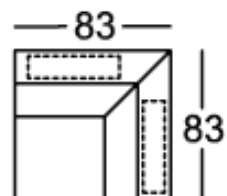

C 106 (10) alumínium

C 242 (10) króm

H 75 (10) bükk, wenge, fekete, tölgy

HM 122 (10) bükk fémmel, wenge fémmel, fekete fémmel

U-ALAKÚ SAROKGARNITÚRA

- vendégágy (fekvőfelület: 248x120 cm)
- ágyneműtartó
- fejtámlák
- jobbos-balos elrendezés
- Csúszka funkció

NYITOTT VÉGŰ SAROKPAD

SZÉLES PIHENŐ-KANAPÉ 1 KARFÁVAL

KESKENY PIHENŐ-KANAPÉ 1 KARFÁVAL

3 ÜLÉSES KANAPÉ KARFA NÉLKÜL

3 ÜLÉSES KANAPÉ KARFA NÉLKÜL

2 ÜLÉSES KANAPÉ KARFA NÉLKÜL

2 ÜLÉSES KANAPÉ KARFA NÉLKÜL

SAROKELEM