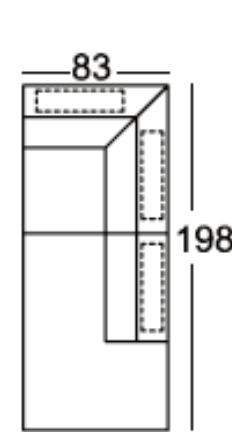

C 106 (10) alumínium

C 242 (10) króm

H 75 (10) bükk, wenge, fekete, tölgy

HM 122 (10) bükk fémmel, wenge fémmel, fekete fémmel

U-ALAKÚ SAROKGARNITÚRA

- vendégágy (fekvőfelület: 248x120 cm)
- ágyneműtartó
- fejtámlák
- jobbos-balos elrendezés
- Csúszka funkció

OTTOMÁNOS SAROKGARNITÚRA

- vendégágy (fekvőfelület: 192x120 cm)
- ágyneműtartó
- fejtámlák
- jobbos-balos elrendezés

LÁBTARTÓS SAROKGARNITÚRA

- ágyneműtartó
- fejtámlák
- jobbos-balos elrendezés

3 ÜLÉSES KANAPÉ 2 KARFÁVAL

3 ÜLÉSES KANAPÉ 2 KARFÁVAL

2 ÜLÉSES KANAPÉ 2 KARFÁVAL

2 ÜLÉSES KANAPÉ 2 KARFÁVAL

3 ÜLÉSES KANAPÉ 1 KARFÁVAL

3 ÜLÉSES KANAPÉ 1 KARFÁVAL

2 ÜLÉSES KANAPÉ 1 KARFÁVAL

2 ÜLÉSES KANAPÉ 1 KARFÁVAL

SAROKPAD 1 KARFÁVAL