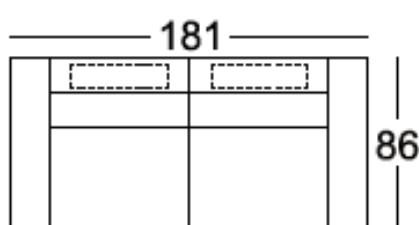

C 106 (10) alumínium

C 242 (10) króm

H 75 (10) bükk, wenge, fekete, tölgy

HM 122 (10) bükk fémmel, wenge fémmel, fekete fémmel

U-ALAKÚ SAROKGARNITÚRA

- vendégágy (fekvőfelület: 248x120 cm)
- ágyneműtartó
- fejtámlák
- jobbos-balos elrendezés
- Csúszka funkció

OTTOMÁNOS SAROKGARNITÚRA

- vendégágy (fekvőfelület: 192x120 cm)
- ágyneműtartó
- fejtámlák
- jobbos-balos elrendezés

LÁBTARTÓS SAROKGARNITÚRA

- ágyneműtartó
- fejtámlák
- jobbos-balos elrendezés

3 ÜLÉSES KANAPÉ 2 KARFÁVAL

3 ÜLÉSES KANAPÉ 2 KARFÁVAL

2 ÜLÉSES KANAPÉ 2 KARFÁVAL

2 ÜLÉSES KANAPÉ 2 KARFÁVAL

3 ÜLÉSES KANAPÉ 1 KARFÁVAL

3 ÜLÉSES KANAPÉ 1 KARFÁVAL

2 ÜLÉSES KANAPÉ 1 KARFÁVAL

2 ÜLÉSES KANAPÉ 1 KARFÁVAL

SAROKPAD 1 KARFÁVAL