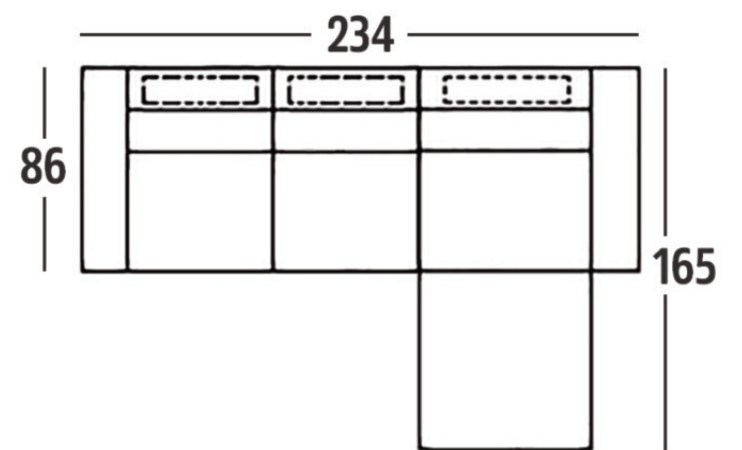

C 106 (10) alumínium

C 242 (10) króm

H 75 (10) bükk, wenge, fekete, tölgy

HM 122 (10) bükk fémmel, wenge fémmel, fekete fémmel

U-ALAKÚ SAROKGARNITÚRA

- vendégágy (fekvőfelület: 248x120 cm)
- ágyneműtartó
- fejtámlák
- jobbos-balos elrendezés
- Csúszka funkció

OTTOMÁNOS SAROKGARNITÚRA

- vendégágy (fekvőfelület: 192x120 cm)
- ágyneműtartó
- fejtámlák
- jobbos-balos elrendezés

LÁBTARTÓS SAROKGARNITÚRA

- ágyneműtartó
- fejtámlák
- jobbos-balos elrendezés

3 ÜLÉSES KANAPÉ 2 KARFÁVAL