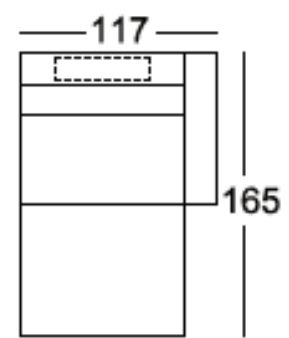

SZÉLES PIHENŐ-KANAPÉ 1 KARFÁVAL