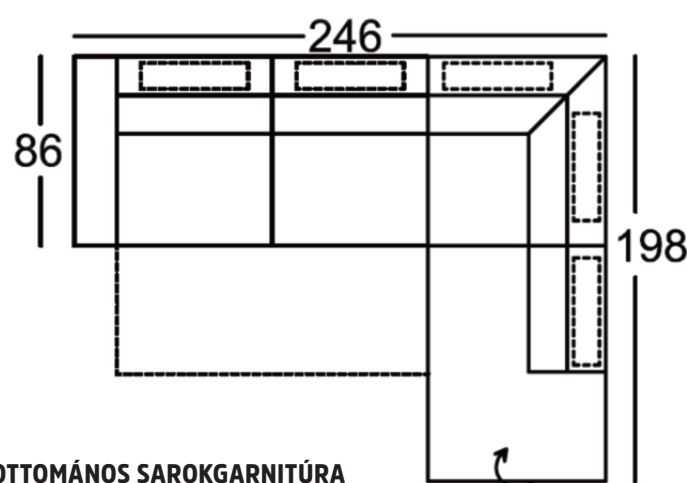

C 106 (10) alumínium

C 242 (10) króm

H 75 (10) bükk, wenge, fekete, tölgy

HM 122 (10) bükk fémmel, wenge fémmel, fekete fémmel

U-ALAKÚ SAROKGARNITÚRA

- vendégágy (fekvőfelület: 248x120 cm)
- ágyneműtartó
- fejtámlák
- jobbos-balos elrendezés
- Csúszka funkció

OTTOMÁNOS SAROKGARNITÚRA

- vendégágy (fekvőfelület: 192x120 cm)
- ágyneműtartó
- fejtámlák
- jobbos-balos elrendezés

LÁBTARTÓS SAROKGARNITÚRA

- ágyneműtartó
- fejtámlák
- jobbos-balos elrendezés

3 ÜLÉSES KANAPÉ 2 KARFÁVAL