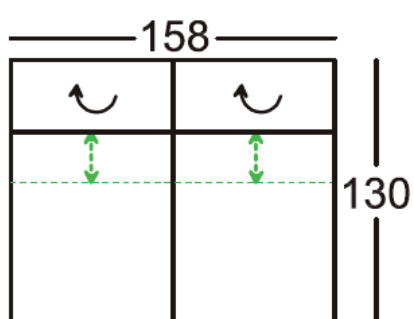

kiváló minőségű poliéter-szivacs és puha vattaréteg

**Maximális terhelhetőség**

**ülékenként: 120 kg**

**2 ÜLÉSES KANAPÉ 2 KARFÁVAL** 218x130 cm

**OPCIÓK:**

- relax ülőmínőség állítás funkció
- állítható fejtámlák

**2 ÜLÉSES KANAPÉ 2 KARFÁVAL** 192x130 cm

**OPCIÓK:**

- relax ülőmínőség állítás funkció
- állítható fejtámlák

**2 ÜLÉSES KANAPÉ 1 KARFÁVAL** 188x130 cm

**OPCIÓK:**

- relax ülőmínőség állítás funkció
- állítható fejtámlák • jobbos-balos elrendezés

**2 ÜLÉSES KANAPÉ 1 KARFÁVAL** 162x130 cm

**OPCIÓK:**

- relax ülőmínőség állítás funkció
- állítható fejtámlák
- jobbos-balos elrendezés

**2 ÜLÉSES KANAPÉ KARFA NÉLKÜL** 158x130 cm

**OPCIÓK:**

- relax ülőmínőség állítás funkció
- állítható fejtámlák