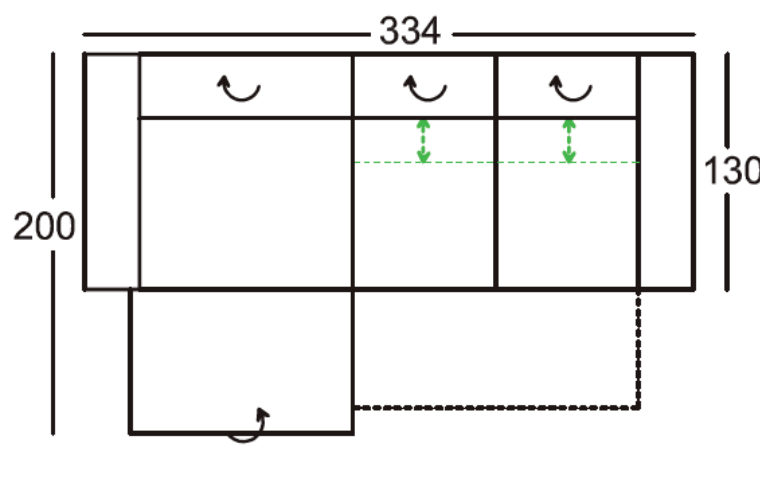

„V” karfa-állítható

**OTTOMÁNOS SAROKGARNITÚRA** 304x233 cm

**OPCIÓK:**

- relax ülőmínőség állítás funkció
- vendégágy (fekvőfelület: 220x120-144 cm)
- ágyneműtartó
- állítható kartámasz • állítható fejtámlák
- jobbos-balos elrendezés

**LÁBTARTÓS SAROKGARNITÚRA** 334x130 cm

**OPCIÓK:**

- relax ülőmínőség állítás funkció
- vendégágy (fekvőfelület: 274x120-144 cm)
- ágyneműtartó
- állítható kartámasz • állítható fejtámlák
- jobbos-balos elrendezés

kiváló minőségű poliéter-szivacs és puha vattaréteg

**Maximális terhelhetőség**

**ülékenként: 120 kg**

**2 ÜLÉSES KANAPÉ 2 KARFÁVAL** 218x130 cm

**OPCIÓK:**

- relax ülőmínőség állítás funkció
- állítható fejtámlák