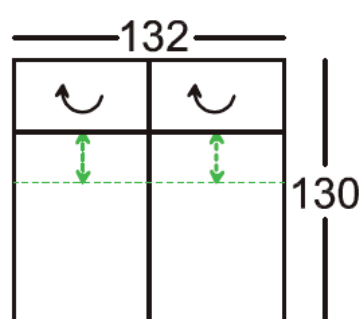

**2 ÜLÉSES KANAPÉ 2 KARFÁVAL** 192x130 cm

**OPCIÓK:**

- relax ülőmínőség állítás funkció
- állítható fejtámlák

**2 ÜLÉSES KANAPÉ 1 KARFÁVAL** 188x130 cm

**OPCIÓK:**

- relax ülőmínőség állítás funkció
- állítható fejtámlák • jobbos-balos elrendezés

**2 ÜLÉSES KANAPÉ 1 KARFÁVAL** 162x130 cm

**OPCIÓK:**

- relax ülőmínőség állítás funkció
- állítható fejtámlák
- jobbos-balos elrendezés

**2 ÜLÉSES KANAPÉ KARFA NÉLKÜL** 158x130 cm

**OPCIÓK:**

- relax ülőmínőség állítás funkció
- állítható fejtámlák

**2 ÜLÉSES KANAPÉ KARFA NÉLKÜL** 132x130 cm

**OPCIÓK:**

- relax ülőmínőség állítás funkció
- állítható fejtámlák

**SZÉLES PIHENŐKANAPÉ 1 KARFÁVAL** 146x200 cm

**OPCIÓK:**

- állítható fejtámla
- jobbos-balos elrendezés