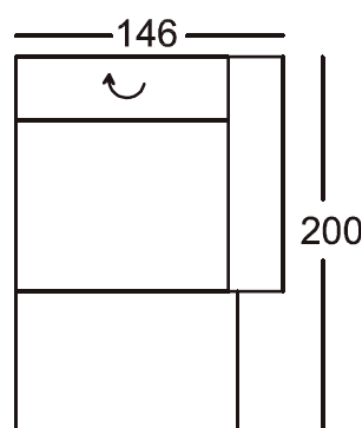

**2 ÜLÉSES KANAPÉ 2 KARFÁVAL** 192x130 cm

**OPCIÓK:**

- relax ülőmínőség állítás funkció
- állítható fejtámlák

**2 ÜLÉSES KANAPÉ 1 KARFÁVAL** 188x130 cm

**OPCIÓK:**

- relax ülőmínőség állítás funkció
- állítható fejtámlák • jobbos-balos elrendezés

**2 ÜLÉSES KANAPÉ 1 KARFÁVAL** 162x130 cm

**OPCIÓK:**

- relax ülőmínőség állítás funkció
- állítható fejtámlák
- jobbos-balos elrendezés

**2 ÜLÉSES KANAPÉ KARFA NÉLKÜL** 158x130 cm

**OPCIÓK:**

- relax ülőmínőség állítás funkció
- állítható fejtámlák

**2 ÜLÉSES KANAPÉ KARFA NÉLKÜL** 132x130 cm

**OPCIÓK:**

- relax ülőmínőség állítás funkció
- állítható fejtámlák

**SZÉLES PIHENŐKANAPÉ 1 KARFÁVAL** 146x200 cm

**OPCIÓK:**

- állítható fejtámla
- jobbos-balos elrendezés