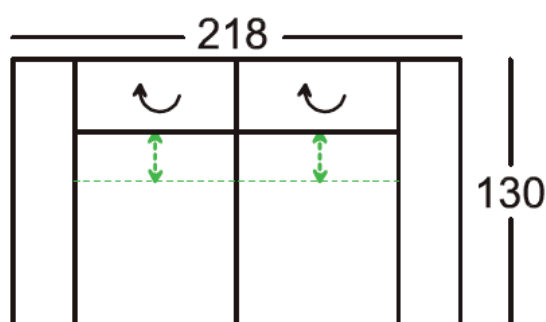

**LÁBTARTÓS SAROKGARNITÚRA** 334x130 cm

**OPCIÓK:**

- relax ülőmínőség állítás funkció
- vendégágy (fekvőfelület: 274x120-144 cm)
- ágyneműtartó
- állítható kartámasz • állítható fejtámlák
- jobbos-balos elrendezés

**ÜLŐKE**

168x72, 142x72, 118x72 cm

**Állványzat:**

Kemény fa, puha fa, forgácslap, rétegelt lemez

**Ülés:**

Hullámrugós ülés (NOSAG), kiváló minőségű poliéter-szivacs puha hideghabbal, puha vattaréteg

**Háttámla:**

kiváló minőségű poliéter-szivacs és puha vattaréteg

**Maximális terhelhetőség**

**ülékenként: 120 kg**

**2 ÜLÉSES KANAPÉ 2 KARFÁVAL** 218x130 cm

**OPCIÓK:**

- relax ülőmínőség állítás funkció
- állítható fejtámlák

**2 ÜLÉSES KANAPÉ 2 KARFÁVAL** 192x130 cm

**OPCIÓK:**

- relax ülőmínőség állítás funkció
- állítható fejtámlák

**2 ÜLÉSES KANAPÉ 1 KARFÁVAL** 188x130 cm

**OPCIÓK:**

- relax ülőmínőség állítás funkció
- állítható fejtámlák • jobbos-balos elrendezés