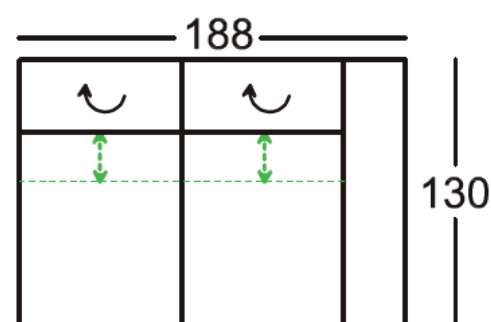

**LÁBTARTÓS SAROKGARNITÚRA** 334x130 cm

**OPCIÓK:**

- relax ülőmínőség állítás funkció
- vendégágy (fekvőfelület: 274x120-144 cm)
- ágyneműtartó
- állítható kartámasz • állítható fejtámlák
- jobbos-balos elrendezés

kiváló minőségű poliéter-szivacs és puha vattaréteg

**Maximális terhelhetőség**

**ülékenként: 120 kg**

**2 ÜLÉSES KANAPÉ 2 KARFÁVAL** 218x130 cm

**OPCIÓK:**

- relax ülőmínőség állítás funkció
- állítható fejtámlák

**2 ÜLÉSES KANAPÉ 2 KARFÁVAL** 192x130 cm

**OPCIÓK:**

- relax ülőmínőség állítás funkció
- állítható fejtámlák

**2 ÜLÉSES KANAPÉ 1 KARFÁVAL** 188x130 cm

**OPCIÓK:**

- relax ülőmínőség állítás funkció
- állítható fejtámlák • jobbos-balos elrendezés

**2 ÜLÉSES KANAPÉ 1 KARFÁVAL** 162x130 cm

**OPCIÓK:**

- relax ülőmínőség állítás funkció
- állítható fejtámlák
- jobbos-balos elrendezés

**2 ÜLÉSES KANAPÉ KARFA NÉLKÜL** 158x130 cm

**OPCIÓK:**

- relax ülőmínőség állítás funkció
- állítható fejtámlák