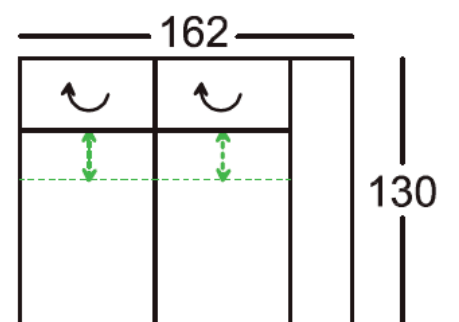

kiváló minőségű poliéter-szivacs és puha vattaréteg

**Maximális terhelhetőség**

**ülékenként: 120 kg**

**2 ÜLÉSES KANAPÉ 2 KARFÁVAL** 218x130 cm

**OPCIÓK:**

- relax ülőmínőség állítás funkció
- állítható fejtámlák

**2 ÜLÉSES KANAPÉ 2 KARFÁVAL** 192x130 cm

**OPCIÓK:**

- relax ülőmínőség állítás funkció
- állítható fejtámlák

**2 ÜLÉSES KANAPÉ 1 KARFÁVAL** 188x130 cm

**OPCIÓK:**

- relax ülőmínőség állítás funkció
- állítható fejtámlák • jobbos-balos elrendezés

**2 ÜLÉSES KANAPÉ 1 KARFÁVAL** 162x130 cm

**OPCIÓK:**

- relax ülőmínőség állítás funkció
- állítható fejtámlák
- jobbos-balos elrendezés

**2 ÜLÉSES KANAPÉ KARFA NÉLKÜL** 158x130 cm

**OPCIÓK:**

- relax ülőmínőség állítás funkció
- állítható fejtámlák

**2 ÜLÉSES KANAPÉ KARFA NÉLKÜL** 132x130 cm

**OPCIÓK:**

- relax ülőmínőség állítás funkció
- állítható fejtámlák

**SZÉLES PIHENŐKANAPÉ 1 KARFÁVAL** 146x200 cm

**OPCIÓK:**

- állítható fejtámla
- jobbos-balos elrendezés