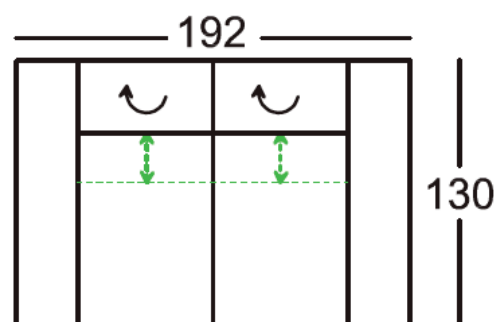

**LÁBTARTÓS SAROKGARNITÚRA** 334x130 cm

**OPCIÓK:**

- relax ülőmínőség állítás funkció
- vendégágy (fekvőfelület: 274x120-144 cm)
- ágyneműtartó
- állítható kartámasz • állítható fejtámlák
- jobbos-balos elrendezés

kiváló minőségű poliéter-szivacs és puha vattaréteg

**Maximális terhelhetőség**

**ülékenként: 120 kg**

**2 ÜLÉSES KANAPÉ 2 KARFÁVAL** 218x130 cm

**OPCIÓK:**

- relax ülőmínőség állítás funkció
- állítható fejtámlák

**2 ÜLÉSES KANAPÉ 2 KARFÁVAL** 192x130 cm

**OPCIÓK:**

- relax ülőmínőség állítás funkció
- állítható fejtámlák

**2 ÜLÉSES KANAPÉ 1 KARFÁVAL** 188x130 cm

**OPCIÓK:**

- relax ülőmínőség állítás funkció
- állítható fejtámlák • jobbos-balos elrendezés