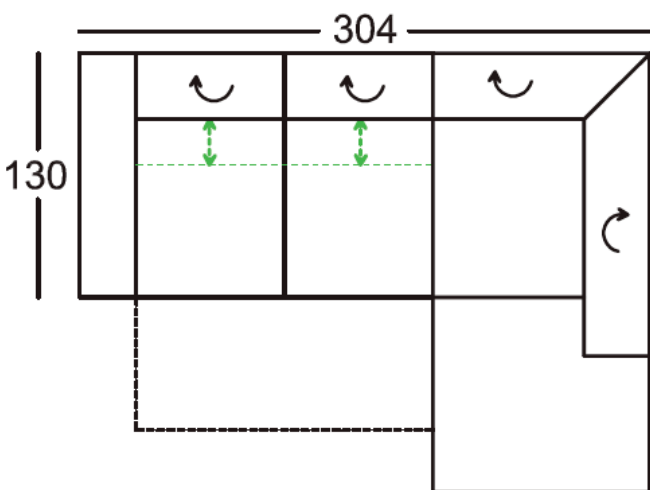

„V” karfa-állítható

**OTTOMÁNOS SAROKGARNITÚRA** 304x233 cm

**OPCIÓK:**

- relax ülőmínőség állítás funkció
- vendégágy (fekvőfelület: 220x120-144 cm)
- ágyneműtartó
- állítható kartámasz • állítható fejtámlák
- jobbos-balos elrendezés

**LÁBTARTÓS SAROKGARNITÚRA** 334x130 cm

**OPCIÓK:**

- relax ülőmínőség állítás funkció
- vendégágy (fekvőfelület: 274x120-144 cm)
- ágyneműtartó
- állítható kartámasz • állítható fejtámlák
- jobbos-balos elrendezés