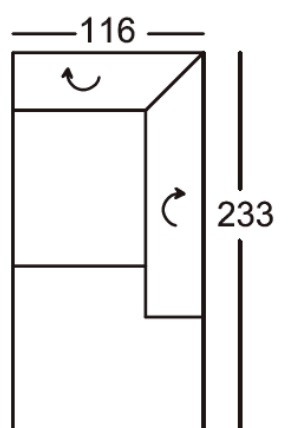

**2 ÜLÉSES KANAPÉ 1 KARFÁVAL** 162x130 cm

**OPCIÓK:**

- relax ülőmínőség állítás funkció
- állítható fejtámlák
- jobbos-balos elrendezés

**2 ÜLÉSES KANAPÉ KARFA NÉLKÜL** 158x130 cm

**OPCIÓK:**

- relax ülőmínőség állítás funkció
- állítható fejtámlák

**2 ÜLÉSES KANAPÉ KARFA NÉLKÜL** 132x130 cm

**OPCIÓK:**

- relax ülőmínőség állítás funkció
- állítható fejtámlák

**SZÉLES PIHENŐKANAPÉ 1 KARFÁVAL** 146x200 cm

**OPCIÓK:**

- állítható fejtámla
- jobbos-balos elrendezés

**PIHENŐKANAPÉ 1 KARFÁVAL** 117x200 cm

**OPCIÓK:**

- állítható fejtámla
- jobbos-balos elrendezés

**NYITOTT VÉGŰ SAROKPAD** 116x233 cm

**OPCIÓK:**

- állítható fejtámlák
- jobbos-balos elrendezés