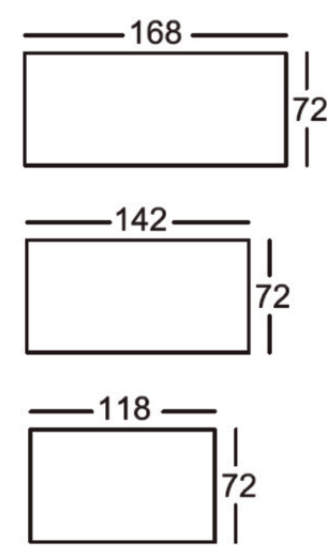

„V” karfa-állítható

**OTTOMÁNOS SAROKGARNITÚRA** 304x233 cm

**OPCIÓK:**

- relax ülőmínőség állítás funkció
- vendégágy (fekvőfelület: 220x120-144 cm)
- ágyneműtartó
- állítható kartámasz • állítható fejtámlák
- jobbos-balos elrendezés

**LÁBTARTÓS SAROKGARNITÚRA** 334x130 cm

**OPCIÓK:**

- relax ülőmínőség állítás funkció
- vendégágy (fekvőfelület: 274x120-144 cm)
- ágyneműtartó
- állítható kartámasz • állítható fejtámlák
- jobbos-balos elrendezés

**ÜLŐKE**

168x72, 142x72, 118x72 cm

**Állványzat:**

Kemény fa, puha fa, forgácslap, rétegelt lemez

**Ülés:**

Hullámrugós ülés (NOSAG), kiváló minőségű poliéter-szivacs puha hideghabbal, puha vattaréteg

**Háttámla:**

kiváló minőségű poliéter-szivacs és puha vattaréteg

**Maximális terhelhetőség**

**ülékenként: 120 kg**

**2 ÜLÉSES KANAPÉ 2 KARFÁVAL** 218x130 cm

**OPCIÓK:**

- relax ülőmínőség állítás funkció
- állítható fejtámlák