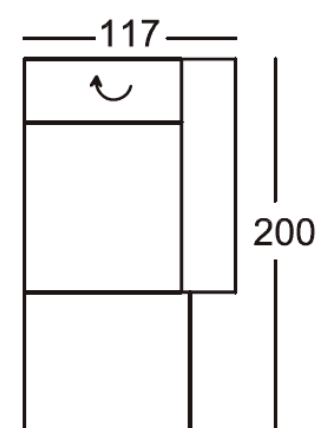

**2 ÜLÉSES KANAPÉ KARFA NÉLKÜL** 132x130 cm

**OPCIÓK:**

- relax ülőmínőség állítás funkció
- állítható fejtámlák

**SZÉLES PIHENŐKANAPÉ 1 KARFÁVAL** 146x200 cm

**OPCIÓK:**

- állítható fejtámla
- jobbos-balos elrendezés

**PIHENŐKANAPÉ 1 KARFÁVAL** 117x200 cm

**OPCIÓK:**

- állítható fejtámla
- jobbos-balos elrendezés

**NYITOTT VÉGŰ SAROKPAD** 116x233 cm

**OPCIÓK:**

- állítható fejtámlák
- jobbos-balos elrendezés