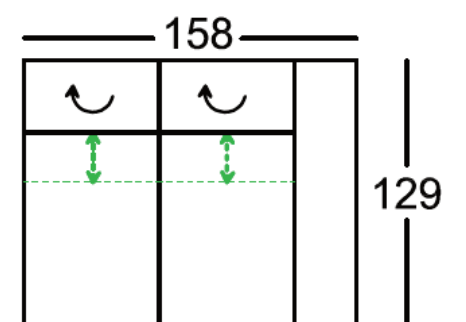

C 250 (6,5) króm

S 250 (6,5) fém, fekete, porszórt

KC 17 (6,5) műanyag-króm

fa-fém kombináció

H 160 (6,5) olajozott tölgy

OTTOMÁNOS SAROKGARNITÚRA 296x231 cm

OPCIÓK:

- relax ülésnéliség állítás funkció
- vendégágy (fekvőfelület: 218x140 cm)
- ágyneműtartó
- állítható fejtámlák
- jobbos-balos elrendezés

OPCIÓK:

- relax ülésnéliség állítás funkció
- állítható fejtámlák

2 ÜLÉSES KANAPÉ 2 KARFÁVAL 184x129 cm

OPCIÓK:

- relax ülésnéliség állítás funkció
- állítható fejtámlák

2 ÜLÉSES KANAPÉ 1 KARFÁVAL 184x129 cm

OPCIÓK:

- relax ülésnéliség állítás funkció
- állítható fejtámlák • jobbos-balos elrendezés

2 ÜLÉSES KANAPÉ 1 KARFÁVAL 158x129 cm

OPCIÓK:

- relax ülésnéliség állítás funkció
- állítható fejtámlák
- jobbos-balos elrendezés