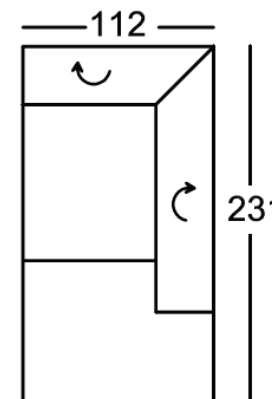

C 250 (6,5) króm

S 250 (6,5) fém, fekete, porszórt

KC 17 (6,5) műanyag-króm

fa-fém kombináció

H 160 (6,5) olajozott tölgy

OTTOMÁNOS SAROKGARNITÚRA 296x231 cm

OPCIÓK:

- relax ülésnéliség állítás funkció
- vendégágy (fekvőfelület: 218x140 cm)
- ágyneműtartó
- állítható fejtámlák
- jobbos-balos elrendezés

OPCIÓK:

- relax ülésnéliség állítás funkció
- állítható fejtámlák • jobbos-balos elrendezés

2 ÜLÉSES KANAPÉ 1 KARFÁVAL 158x129 cm

OPCIÓK:

- relax ülésnéliség állítás funkció
- állítható fejtámlák
- jobbos-balos elrendezés

2 ÜLÉSES KANAPÉ KARFA NÉLKÜL 158x129 cm

OPCIÓK:

- relax ülésnéliség állítás funkció
- állítható fejtámlák

2 ÜLÉSES KANAPÉ KARFA NÉLKÜL 132x129 cm

OPCIÓK:

- relax ülésnéliség állítás funkció
- állítható fejtámlák

PIHENŐKANAPÉ 1 KARFÁVAL 136x198 cm

OPCIÓK:

- állítható fejtámla
- jobbos-balos elrendezés

NYITOTT VÉGŰ SAROKPAD 112x231 cm

OPCIÓK:

- állítható fejtámlák
- jobbos-balos elrendezés

ÜLŐKE

156x66, 130x66 cm