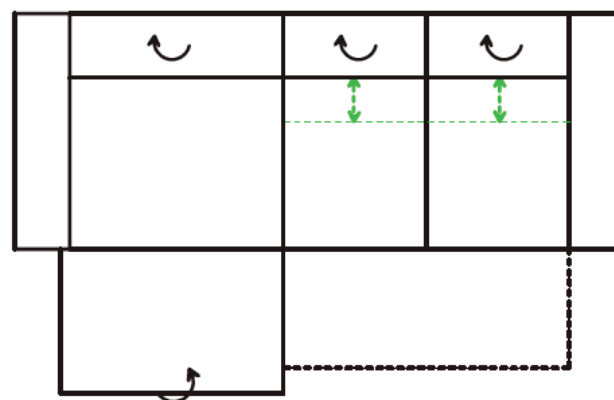

C 250 (6,5) króm

S 250 (6,5) fém, fekete, porszórt

KC 17 (6,5) műanyag-króm

fa-fém kombináció

H 160 (6,5) olajozott tölgy

OTTOMÁNOS SAROKGARNITÚRA 296x231 cm

OPCIÓK:

- relax ülésnéliség állítás funkció
- vendégágy (fekvőfelület: 218x140 cm)
- ágyneműtartó
- állítható fejtámlák
- jobbos-balos elrendezés

LÁBTARTÓS SAROKGARNITÚRA

OPCIÓK:

- relax ülésnéliség állítás funkció
- vendégágy
- ágyneműtartó
- állítható fejtámlák
- jobbos-balos elrendezés

Állványzat:

Kemény fa, puha fa, forgácslap, rétegelt lemez

Ülés: