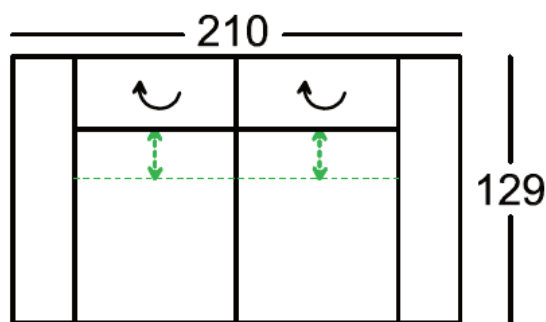

C 250 (6,5) króm

S 250 (6,5) fém, fekete, porszórt

KC 17 (6,5) műanyag-króm

fa-fém kombináció

H 160 (6,5) olajozott tölgy

OTTOMÁNOS SAROKGARNITÚRA 296x231 cm

OPCIÓK:

- relax ülésnéliség állítás funkció
- vendégágy (fekvőfelület: 218x140 cm)
- ágyneműtartó
- állítható fejtámlák
- jobbos-balos elrendezés

LÁBTARTÓS SAROKGARNITÚRA

OPCIÓK:

- relax ülésnéliség állítás funkció
- vendégágy
- ágyneműtartó
- állítható fejtámlák
- jobbos-balos elrendezés

Állványzat:

Kemény fa, puha fa, forgácslap, rétegelt lemez

Ülés:

Hullámrugós ülés (NOSAG), kiváló minőségű poliéter-szivacs puha hideghabbal, puha vattaréteg

Háttámla:

kiváló minőségű poliéter-szivacs és puha vattaréteg

Maximális terhelhetőség

ülésként: 120 kg

2 ÜLÉSES KANAPÉ 2 KARFÁVAL 210x129 cm