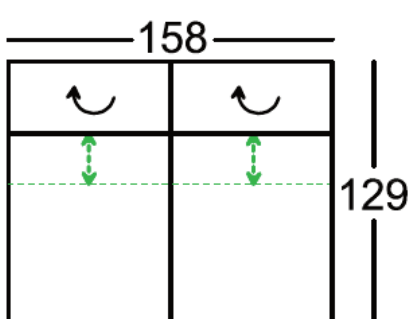

C 250 (6,5) króm

S 250 (6,5) fém, fekete, porszórt

KC 17 (6,5) műanyag-króm

fa-fém kombináció

H 160 (6,5) olajozott tölgy

OTTOMÁNOS SAROKGARNITÚRA 296x231 cm

OPCIÓK:

- relax ülésnéliség állítás funkció
- vendégágy (fekvőfelület: 218x140 cm)
- ágyneműtartó
- állítható fejtámlák
- jobbos-balos elrendezés

OPCIÓK:

- relax ülésnéliség állítás funkció
- állítható fejtámlák

2 ÜLÉSES KANAPÉ 2 KARFÁVAL 184x129 cm

OPCIÓK:

- relax ülésnéliség állítás funkció
- állítható fejtámlák

2 ÜLÉSES KANAPÉ 1 KARFÁVAL 184x129 cm

OPCIÓK:

- relax ülésnéliség állítás funkció
- állítható fejtámlák • jobbos-balos elrendezés

2 ÜLÉSES KANAPÉ 1 KARFÁVAL 158x129 cm

OPCIÓK:

- relax ülésnéliség állítás funkció
- állítható fejtámlák
- jobbos-balos elrendezés

2 ÜLÉSES KANAPÉ KARFA NÉLKÜL 158x129 cm

OPCIÓK:

- relax ülésnéliség állítás funkció
- állítható fejtámlák

2 ÜLÉSES KANAPÉ KARFA NÉLKÜL 132x129 cm

OPCIÓK:

- relax ülésnéliség állítás funkció
- állítható fejtámlák