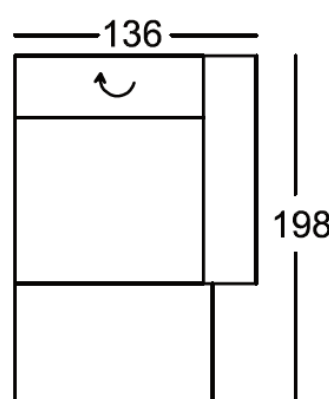

C 250 (6,5) króm

S 250 (6,5) fém, fekete, porszórt

KC 17 (6,5) műanyag-króm

fa-fém kombináció

H 160 (6,5) olajozott tölgy

OTTOMÁNOS SAROKGARNITÚRA 296x231 cm

OPCIÓK:

- relax ülésnéliség állítás funkció
- vendégágy (fekvőfelület: 218x140 cm)
- ágyneműtartó
- állítható fejtámlák
- jobbos-balos elrendezés

OPCIÓK:

- relax ülésnéliség állítás funkció
- állítható fejtámlák • jobbos-balos elrendezés

2 ÜLÉSES KANAPÉ 1 KARFÁVAL 158x129 cm

OPCIÓK:

- relax ülésnéliség állítás funkció
- állítható fejtámlák
- jobbos-balos elrendezés

2 ÜLÉSES KANAPÉ KARFA NÉLKÜL 158x129 cm

OPCIÓK:

- relax ülésnéliség állítás funkció
- állítható fejtámlák

2 ÜLÉSES KANAPÉ KARFA NÉLKÜL 132x129 cm

OPCIÓK:

- relax ülésnéliség állítás funkció
- állítható fejtámlák

PIHENŐKANAPÉ 1 KARFÁVAL 136x198 cm

OPCIÓK:

- állítható fejtámla
- jobbos-balos elrendezés

NYITOTT VÉGŰ SAROKPAD 112x231 cm

OPCIÓK:

- állítható fejtámlák
- jobbos-balos elrendezés

ÜLŐKE

156x66, 130x66 cm