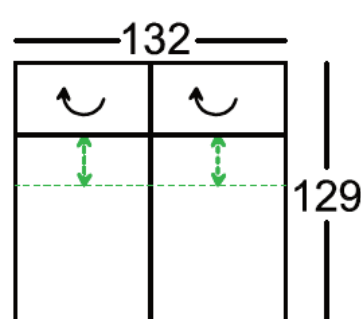

C 250 (6,5) króm

S 250 (6,5) fém, fekete, porszórt

KC 17 (6,5) műanyag-króm

fa-fém kombináció

H 160 (6,5) olajozott tölgy

OTTOMÁNOS SAROKGARNITÚRA 296x231 cm

OPCIÓK:

- relax ülésnéliség állítás funkció
- vendégágy (fekvőfelület: 218x140 cm)
- ágyneműtartó
- állítható fejtámlák
- jobbos-balos elrendezés

OPCIÓK:

- relax ülésnéliség állítás funkció
- állítható fejtámlák

2 ÜLÉSES KANAPÉ 2 KARFÁVAL 184x129 cm

OPCIÓK:

- relax ülésnéliség állítás funkció
- állítható fejtámlák

2 ÜLÉSES KANAPÉ 1 KARFÁVAL 184x129 cm

OPCIÓK:

- relax ülésnéliség állítás funkció
- állítható fejtámlák • jobbos-balos elrendezés

2 ÜLÉSES KANAPÉ 1 KARFÁVAL 158x129 cm

OPCIÓK:

- relax ülésnéliség állítás funkció
- állítható fejtámlák
- jobbos-balos elrendezés

2 ÜLÉSES KANAPÉ KARFA NÉLKÜL 158x129 cm

OPCIÓK:

- relax ülésnéliség állítás funkció
- állítható fejtámlák

2 ÜLÉSES KANAPÉ KARFA NÉLKÜL 132x129 cm

OPCIÓK:

- relax ülésnéliség állítás funkció
- állítható fejtámlák