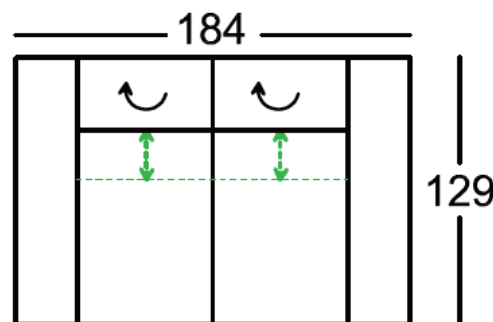

C 250 (6,5) króm

S 250 (6,5) fém, fekete, porszórt

KC 17 (6,5) műanyag-króm

fa-fém kombináció

H 160 (6,5) olajozott tölgy

OTTOMÁNOS SAROKGARNITÚRA 296x231 cm

OPCIÓK:

- relax ülésnéliség állítás funkció
- vendégágy (fekvőfelület: 218x140 cm)
- ágyneműtartó
- állítható fejtámlák
- jobbos-balos elrendezés

Hullámrugós ülés (NOSAG), kiváló minőségű poliéter-szivacs puha hideghabbal, puha vattaréteg

Háttámla:

kiváló minőségű poliéter-szivacs és puha vattaréteg

Maximális terhelhetőség

ülésként: 120 kg

2 ÜLÉSES KANAPÉ 2 KARFÁVAL 210x129 cm

OPCIÓK:

- relax ülésnéliség állítás funkció
- állítható fejtámlák

2 ÜLÉSES KANAPÉ 2 KARFÁVAL 184x129 cm

OPCIÓK:

- relax ülésnéliség állítás funkció
- állítható fejtámlák

2 ÜLÉSES KANAPÉ 1 KARFÁVAL 184x129 cm

OPCIÓK:

- relax ülésnéliség állítás funkció
- állítható fejtámlák • jobbos-balos elrendezés

2 ÜLÉSES KANAPÉ 1 KARFÁVAL 158x129 cm

OPCIÓK:

- relax ülésnéliség állítás funkció
- állítható fejtámlák
- jobbos-balos elrendezés