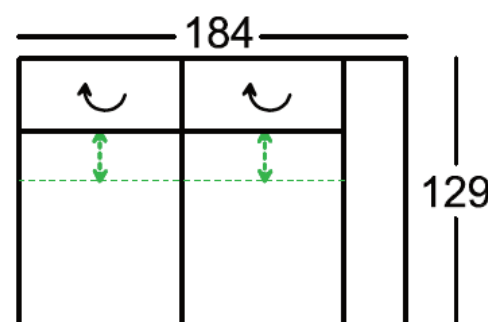

C 250 (6,5) króm

S 250 (6,5) fém, fekete, porszórt

KC 17 (6,5) műanyag-króm

fa-fém kombináció

H 160 (6,5) olajozott tölgy

OTTOMÁNOS SAROKGARNITÚRA 296x231 cm

OPCIÓK:

- relax ülésnéliség állítás funkció
- vendégágy (fekvőfelület: 218x140 cm)
- ágyneműtartó
- állítható fejtámlák
- jobbos-balos elrendezés

OPCIÓK:

- relax ülésnéliség állítás funkció
- állítható fejtámlák

2 ÜLÉSES KANAPÉ 2 KARFÁVAL 184x129 cm

OPCIÓK:

- relax ülésnéliség állítás funkció
- állítható fejtámlák

2 ÜLÉSES KANAPÉ 1 KARFÁVAL 184x129 cm

OPCIÓK:

- relax ülésnéliség állítás funkció
- állítható fejtámlák • jobbos-balos elrendezés

2 ÜLÉSES KANAPÉ 1 KARFÁVAL 158x129 cm

OPCIÓK:

- relax ülésnéliség állítás funkció
- állítható fejtámlák
- jobbos-balos elrendezés