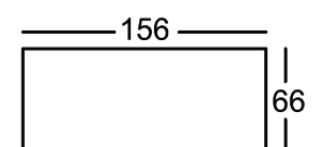

PIHENŐKANAPÉ 1 KARFÁVAL 136x198 cm

OPCIÓK:

- állítható fejtámla
- jobbos-balos elrendezés

NYITOTT VÉGŰ SAROKPAD 112x231 cm

OPCIÓK:

- állítható fejtámlák
- jobbos-balos elrendezés

ÜLŐKE

156x66, 130x66 cm