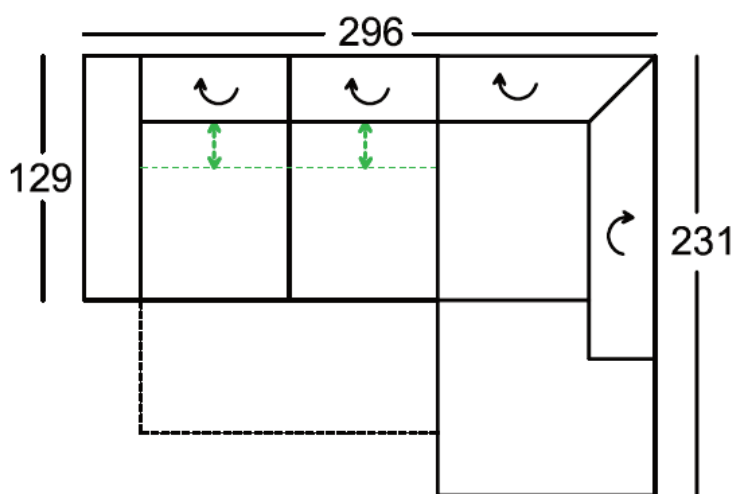

C 250 (6,5) króm

S 250 (6,5) fém, fekete, porszórt

KC 17 (6,5) műanyag-króm

fa-fém kombináció

H 160 (6,5) olajozott tölgy

OTTOMÁNOS SAROKGARNITÚRA 296x231 cm

OPCIÓK:

- relax ülésnéliség állítás funkció
- vendégágy (fekvőfelület: 218x140 cm)
- ágyneműtartó
- állítható fejtámlák
- jobbos-balos elrendezés

LÁBTARTÓS SAROKGARNITÚRA

OPCIÓK:

- relax ülésnéliség állítás funkció
- vendégágy
- ágyneműtartó
- állítható fejtámlák
- jobbos-balos elrendezés

Állványzat:

Kemény fa, puha fa, forgácslap, rétegelt lemez

Ülés: