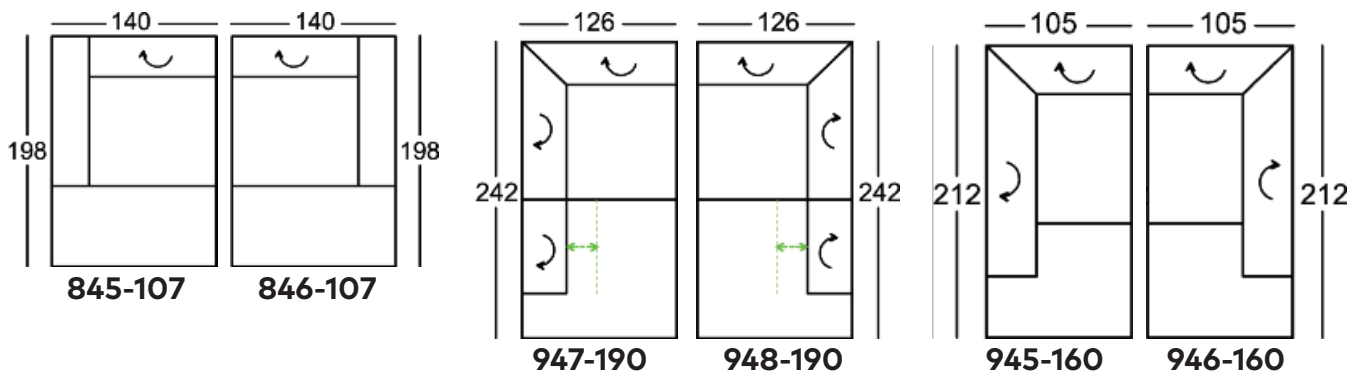

845-78-B, 200-130-DL, 946-160
(846-78-B, 200-130-DL, 945-160)

210-156, 846-107
(220-156, 845-107)

210-156-DL, 846-107
(220-156-DL, 845-107)

210-156-DL, 846-107-B
(220-156-DL, 845-107-B)

Láb lehetőségek

C 250 (6,5) S 250 (6,5) HM 120 (6,5) KC 17 (6,5)

Lehetséges funkciók

Karfa lehetőségek

A

**V
FELÁRI!**

7529

FÖNIX
BÜTORSZALON

7529