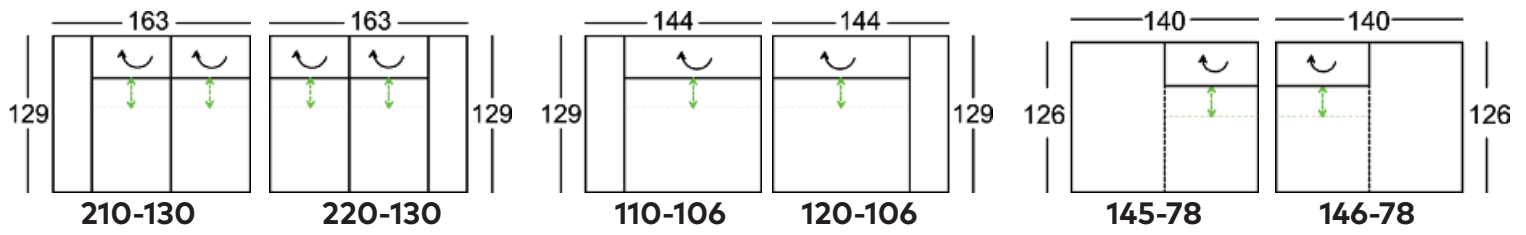

845-78-B, 200-130-DL, 946-160
(846-78-B, 200-130-DL, 945-160)

210-156, 846-107
(220-156, 845-107)

210-156-DL, 846-107
(220-156-DL, 845-107)

210-156-DL, 846-107-B
(220-156-DL, 845-107-B)

Láb lehetőségek

C 250 (6,5) S 250 (6,5) HM 120 (6,5) KC 17 (6,5)

Lehetséges funkciók

Karfa lehetőségek

A

**V
FELÁRI!**

7529

FÖNIX
BÜTORSZALON

7529