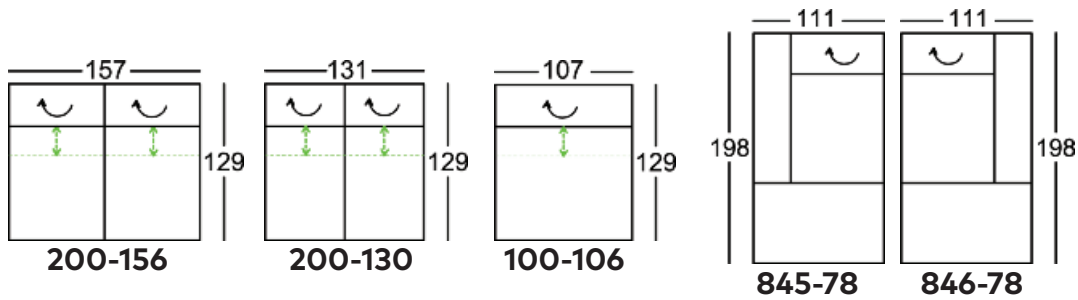

845-78-B, 200-130-DL, 946-160
(846-78-B, 200-130-DL, 945-160)

210-156, 846-107
(220-156, 845-107)

210-156-DL, 846-107
(220-156-DL, 845-107)

210-156-DL, 846-107-B
(220-156-DL, 845-107-B)

Láb lehetőségek

C 250 (6,5) S 250 (6,5) HM 120 (6,5) KC 17 (6,5)

Lehetséges funkciók

Karfa lehetőségek

A

**V
FELÁRI!**

7529

FÖNIX
BÜTORSZALON

7529