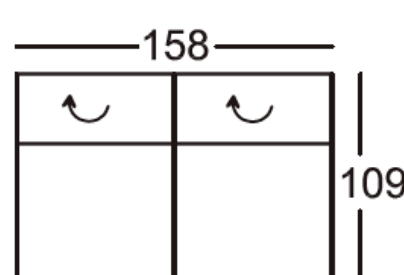

Választható funkciók:

- kihúzható funkció
- motoros kihúzható funkció kapcsolóval
- motoros kihúzható funkció kapcsolóval, USB-töltővel
- ülésnyúlás állítás
- 2-féle ülésminőség
- többféle láb