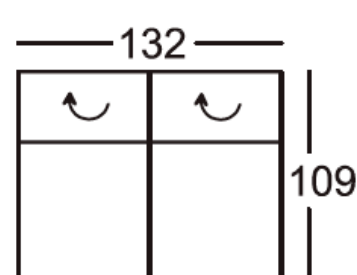

Választható funkciók:

- kihúzható funkció
- motoros kihúzható funkció kapcsolóval
- motoros kihúzható funkció kapcsolóval, USB-töltővel
- ülésnyúlás állítás
- 2-féle ülésminőség
- többféle láb