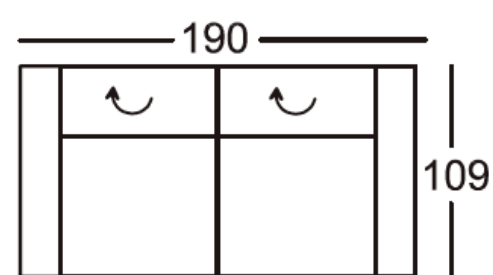

Választható funkciók:

- kihúzható funkció
- motoros kihúzható funkció kapcsolóval
- motoros kihúzható funkció kapcsolóval, USB-töltővel
- ülésnyúlás állítás
- 2-féle ülésminőség
- többféle láb