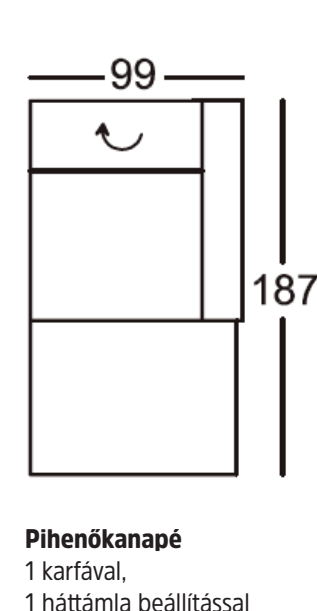

Állítható fejtámlák

Motoros ülésnyúlás  
állítás

Kapcsoló a motoros  
funkcióhoz USB-töltővel

Relax funkció

**Állványzat:** Kemény fa, puha fa,  
forgácslap, rétegelt lemez  
**Ülés:** Hullámrugós ülés (NOSAG), kiváló minőségű  
lágú hideghab és puha vattaréteg  
**Háttámla:** Elasztikus gurt, kiváló minőségű  
poliéter-szivacs és puha vattaréteg

**Maximális terhelhetőség ülésenként: 120 kg!**

**OTTOMÁNOS SAROKGARNITÚRA:**

Fekvőfelület ülésnyúlás beállítás nélkül: 238x79 cm  
Fekvőfelület ülésnyúlás beállítással: 218x79 cm  
állítható fejtámlák

**Választható funkciók:**

- kihúzható funkció
- motoros kihúzható funkció kapcsolóval
- motoros kihúzható funkció kapcsolóval, USB-töltővel
- ülésnyúlás állítás
- 2-féle ülésminőség
- többféle láb

**LÁBTARTÓS SAROKGARNITÚRA:**

Magasság lecsukott háttámla-funkcióval: 89 cm  
Magasság felnyitott háttámla-funkcióval: 102 cm  
Ülésnyúlás: 49 cm, Ülészélesség: 59 cm  
állítható fejtámlák

Magasság lecsukott háttámla-funkcióval: 89 cm  
Magasság felnyitott háttámla-funkcióval: 102 cm  
Ülésnyúlás: 49 cm,  
Ülésminőség: 59 cm

- állítható fejtámlákkal

**Választható:**

- 2-féle ülésminőség
- többféle láb
- 2 karfával, 1 karfával, karfa nélkül
- több méretben
- jobbos-balos elrendezés