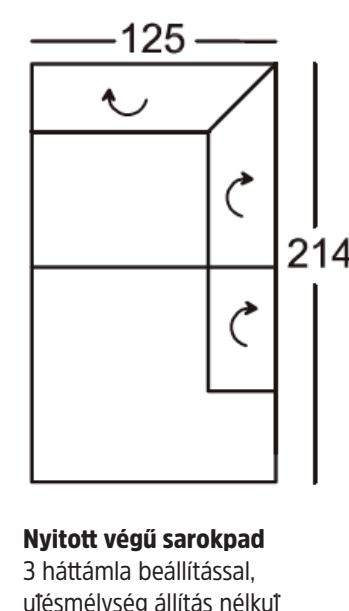

Állítható fejtámlák

Motoros ülésnyúlás  
állítás

Kapcsoló a motoros  
funkcióhoz USB-töltővel

Relax funkció

**Állványzat:** Kemény fa, puha fa,  
forgácslap, rétegelt lemez  
**Ülés:** Hullámrugós ülés (NOSAG), kiváló minőségű  
lágú hideghab és puha vattaréteg  
**Háttámla:** Elasztikus gurt, kiváló minőségű  
poliéter-szivacs és puha vattaréteg

**Maximális terhelhetőség ülésenként: 120 kg!**

**OTTOMÁNOS SAROKGARNITÚRA:**

Fekvőfelület ülésnyúlás beállítás nélkül: 238x79 cm  
Fekvőfelület ülésnyúlás beállítással: 218x79 cm  
állítható fejtámlák

**Választható funkciók:**

- kihúzható funkció
- motoros kihúzható funkció kapcsolóval
- motoros kihúzható funkció kapcsolóval, USB-töltővel
- ülésnyúlás állítás
- 2-féle ülésminőség
- többféle láb

**LÁBTARTÓS SAROKGARNITÚRA:**

Magasság lecsukott háttámla-funkcióval: 89 cm  
Magasság felnyitott háttámla-funkcióval: 102 cm  
Ülésnyúlás: 49 cm, Ülészélesség: 59 cm  
állítható fejtámlák

Magasság lecsukott háttámla-funkcióval: 89 cm  
Magasság felnyitott háttámla-funkcióval: 102 cm  
Ülésnyúlás: 49 cm,  
Ülésminőség: 59 cm

- állítható fejtámlákkal

**Választható:**

- 2-féle ülésminőség
- többféle láb
- 2 karfával, 1 karfával, karfa nélkül
- több méretben
- jobbos-balos elrendezés