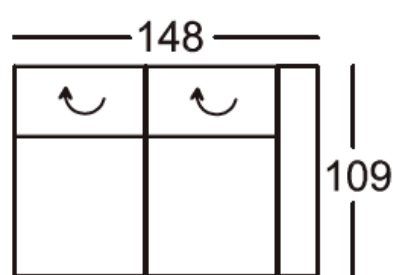

Választható funkciók:

- kihúzható funkció
- motoros kihúzható funkció kapcsolóval
- motoros kihúzható funkció kapcsolóval, USB-töltővel
- ülésnyúlás állítás
- 2-féle ülésminőség
- többféle láb