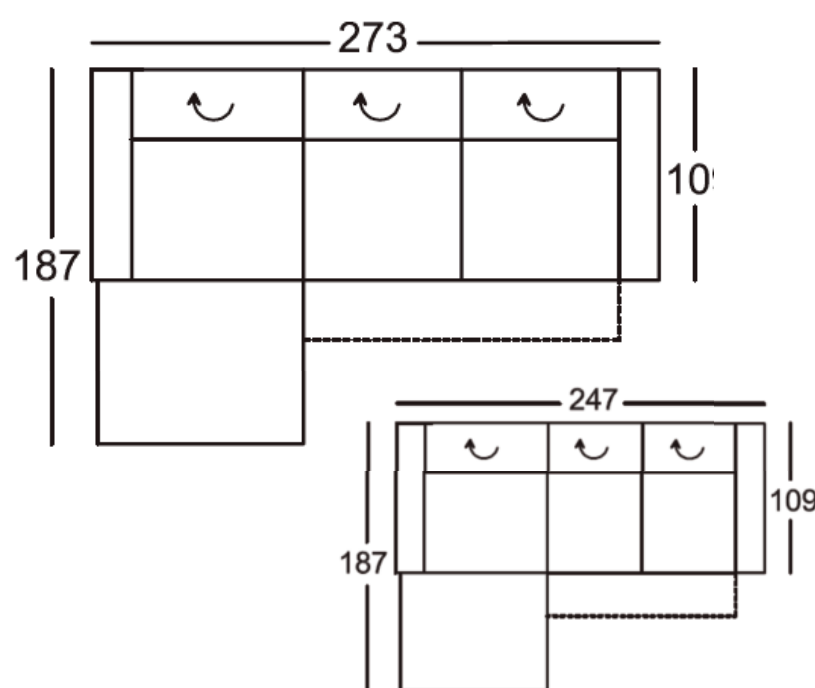

**Maximális terhelhetőség ülésenként: 120 kg!**

**OTTOMÁNOS SAROKGARNITÚRA:**

Fekvőfelület ülésnyúlás beállítás nélkül: 238x79 cm  
Fekvőfelület ülésnyúlás beállítással: 218x79 cm  
állítható fejtámlák

**Választható funkciók:**

- kihúzható funkció
- motoros kihúzható funkció kapcsolóval
- motoros kihúzható funkció kapcsolóval, USB-töltővel
- ülésnyúlás állítás
- 2-féle ülésminőség
- többféle láb

**LÁBTARTÓS SAROKGARNITÚRA:**

Magasság lecsukott háttámla-funkcióval: 89 cm  
Magasság felnyitott háttámla-funkcióval: 102 cm  
Ülésnyúlás: 49 cm, Ülészélesség: 59 cm  
állítható fejtámlák

Magasság lecsukott háttámla-funkcióval: 89 cm  
Magasság felnyitott háttámla-funkcióval: 102 cm  
Ülésnyúlás: 49 cm,  
Ülésminőség: 59 cm

- állítható fejtámlákkal

**Választható:**

- 2-féle ülésminőség
- többféle láb
- 2 karfával, 1 karfával, karfa nélkül
- több méretben
- jobbos-balos elrendezés