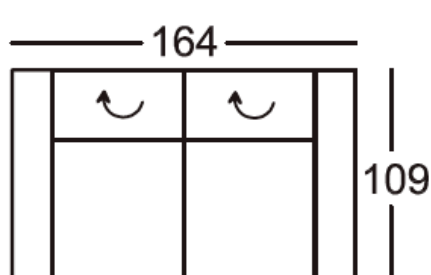

Választható funkciók:

- kihúzható funkció
- motoros kihúzható funkció kapcsolóval
- motoros kihúzható funkció kapcsolóval, USB-töltővel
- ülésnyúlás állítás
- 2-féle ülésminőség
- többféle láb