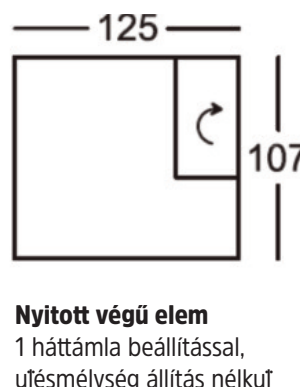

Választható funkciók:

- kihúzható funkció
- motoros kihúzható funkció kapcsolóval
- motoros kihúzható funkció kapcsolóval, USB-töltővel
- ülésnyúlás állítás
- 2-féle ülésminőség
- többféle láb