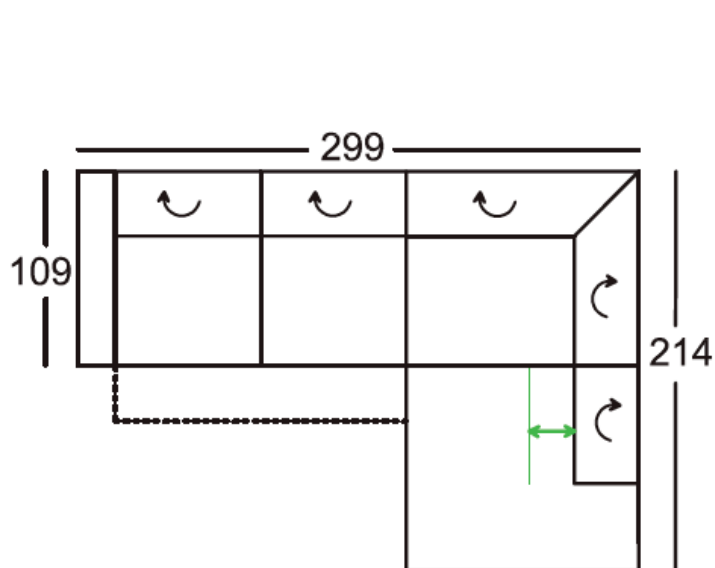

**Maximális terhelhetőség ülésenként: 120 kg!**

**OTTOMÁNOS SAROKGARNITÚRA:**

Fekvőfelület ülésnyúlás beállítás nélkül: 238x79 cm  
Fekvőfelület ülésnyúlás beállítással: 218x79 cm  
állítható fejtámlák

**Választható funkciók:**

- kihúzható funkció
- motoros kihúzható funkció kapcsolóval
- motoros kihúzható funkció kapcsolóval, USB-töltővel
- ülésnyúlás állítás
- 2-féle ülésminőség
- többféle láb

**LÁBTARTÓS SAROKGARNITÚRA:**

Magasság lecsukott háttámla-funkcióval: 89 cm  
Magasság felnyitott háttámla-funkcióval: 102 cm  
Ülésnyúlás: 49 cm, Ülészélesség: 59 cm  
állítható fejtámlák

Magasság lecsukott háttámla-funkcióval: 89 cm  
Magasság felnyitott háttámla-funkcióval: 102 cm  
Ülésnyúlás: 49 cm,  
Ülésminőség: 59 cm

- állítható fejtámlákkal

**Választható:**

- 2-féle ülésminőség
- többféle láb
- 2 karfával, 1 karfával, karfa nélkül
- több méretben
- jobbos-balos elrendezés