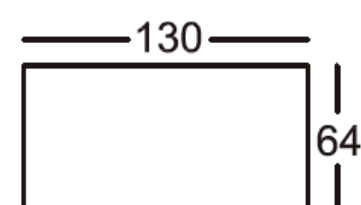

- kihúzható funkció
- motoros kihúzható funkció kapcsolóval
- motoros kihúzható funkció kapcsolóval, USB-töltővel
- ülésnyúlás állítás
- 2-féle ülésminőség
- többféle láb

**LÁBTARTÓS SAROKGARNITÚRA:**

Magasság lecsukott háttámla-funkcióval: 89 cm  
Magasság felnyitott háttámla-funkcióval: 102 cm  
Ülésnyúlás: 49 cm, Ülészélesség: 59 cm  
állítható fejtámlák

Magasság lecsukott háttámla-funkcióval: 89 cm  
Magasság felnyitott háttámla-funkcióval: 102 cm  
Ülésnyúlás: 49 cm,  
Ülésminőség: 59 cm

- állítható fejtámlákkal

**Választható:**

- 2-féle ülésminőség
- többféle láb
- 2 karfával, 1 karfával, karfa nélkül
- több méretben
- jobbos-balos elrendezés