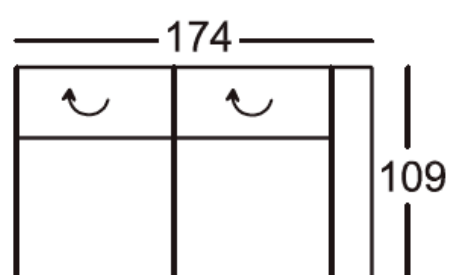

Választható funkciók:

- kihúzható funkció
- motoros kihúzható funkció kapcsolóval
- motoros kihúzható funkció kapcsolóval, USB-töltővel
- ülésnyúlás állítás
- 2-féle ülésminőség
- többféle láb