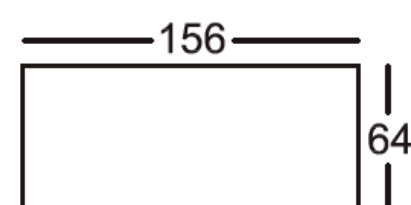

- kihúzható funkció
- motoros kihúzható funkció kapcsolóval
- motoros kihúzható funkció kapcsolóval, USB-töltővel
- ülésnyúlás állítás
- 2-féle ülésminőség
- többféle láb

**LÁBTARTÓS SAROKGARNITÚRA:**

Magasság lecsukott háttámla-funkcióval: 89 cm  
Magasság felnyitott háttámla-funkcióval: 102 cm  
Ülésnyúlás: 49 cm, Ülészélesség: 59 cm  
állítható fejtámlák

Magasság lecsukott háttámla-funkcióval: 89 cm  
Magasság felnyitott háttámla-funkcióval: 102 cm  
Ülésnyúlás: 49 cm,  
Ülésminőség: 59 cm

- állítható fejtámlákkal

**Választható:**

- 2-féle ülésminőség
- többféle láb
- 2 karfával, 1 karfával, karfa nélkül
- több méretben
- jobbos-balos elrendezés