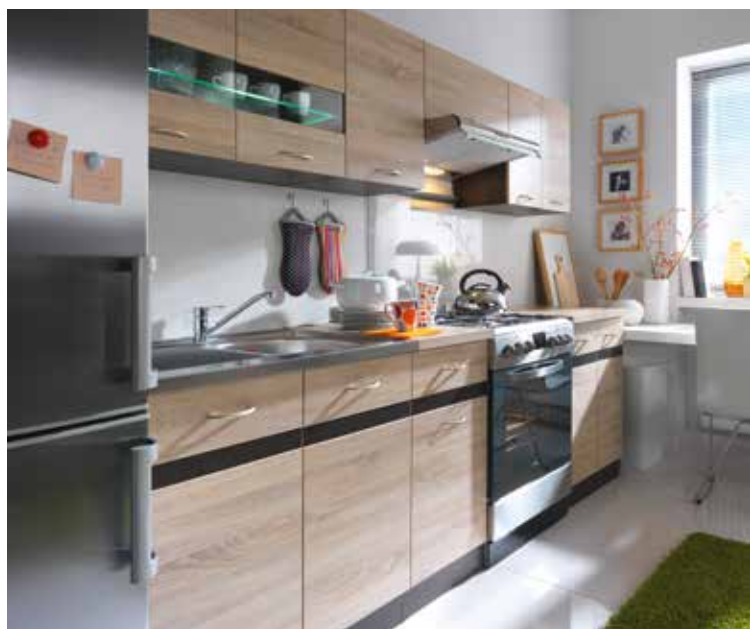

Konyha

Junona Line 240

kedvezmény

32%

111 100 Ft

74 900 Ft

TOP
SZUPERÁR

szín:

1. korpusz- WENGE
   - felső ajtók- SZONOMA TÖLGY
   - alsó ajtók- SZONOMA TÖLGY, díszlista- WENGE
   - munkalap- SZONOMA TÖLGY
2. mag./szél./mély.: 85,2-57,5/240/ 47-30,5 cm

Az ár nem tartalmazza a mosogatótálcát, a konyhágepeket és a képen látható kiegészítőket.