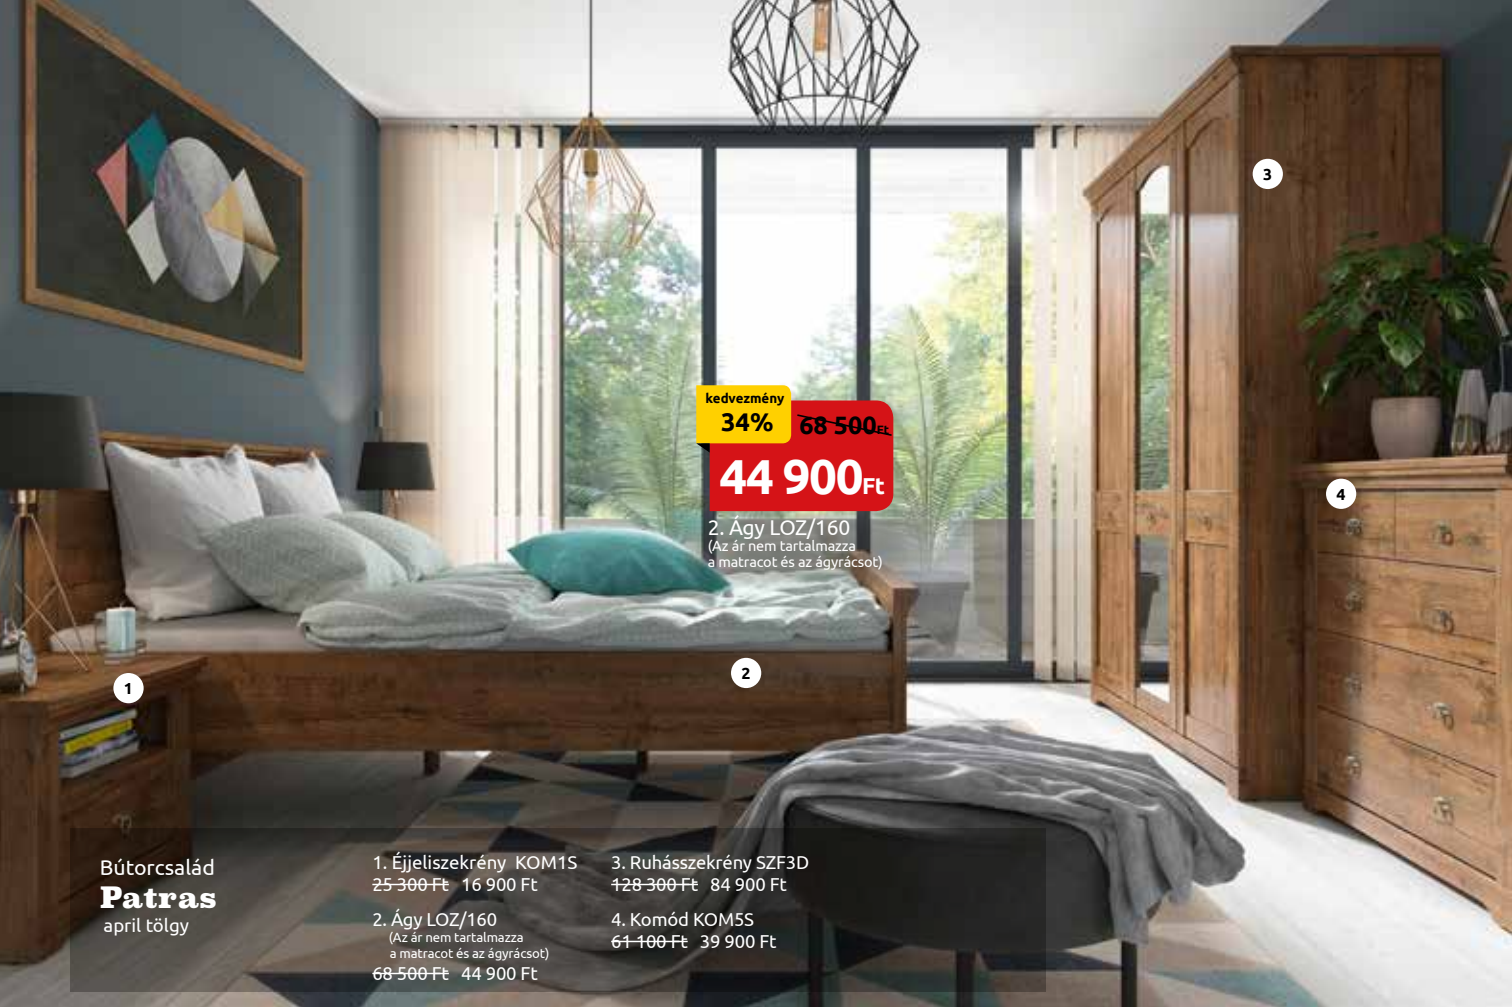

kedvezmény
34% ~~68 500 Ft~~

44 900 Ft

2. Ágy LOZ/160
(Az ár nem tartalmazza
a matracot és az ágyrácsot)

Bútorcsalád
Patras
april tölgy

1. Éjjeliszekevény KOM1S
25 300 Ft 16 900 Ft

2. Ágy LOZ/160
(Az ár nem tartalmazza
a matracot és az ágyrácsot)
68 500 Ft 44 900 Ft

3. Ruhásszekevény SZF3D
128 300 Ft 84 900 Ft

4. Komód KOM5S
64 100 Ft 39 900 Ft

Gardróbszekevény

Nadir 220

mag./szél./mély.: 242/220/67 cm

kedvezmény

31%

~~177 600 Ft~~

121 800 Ft